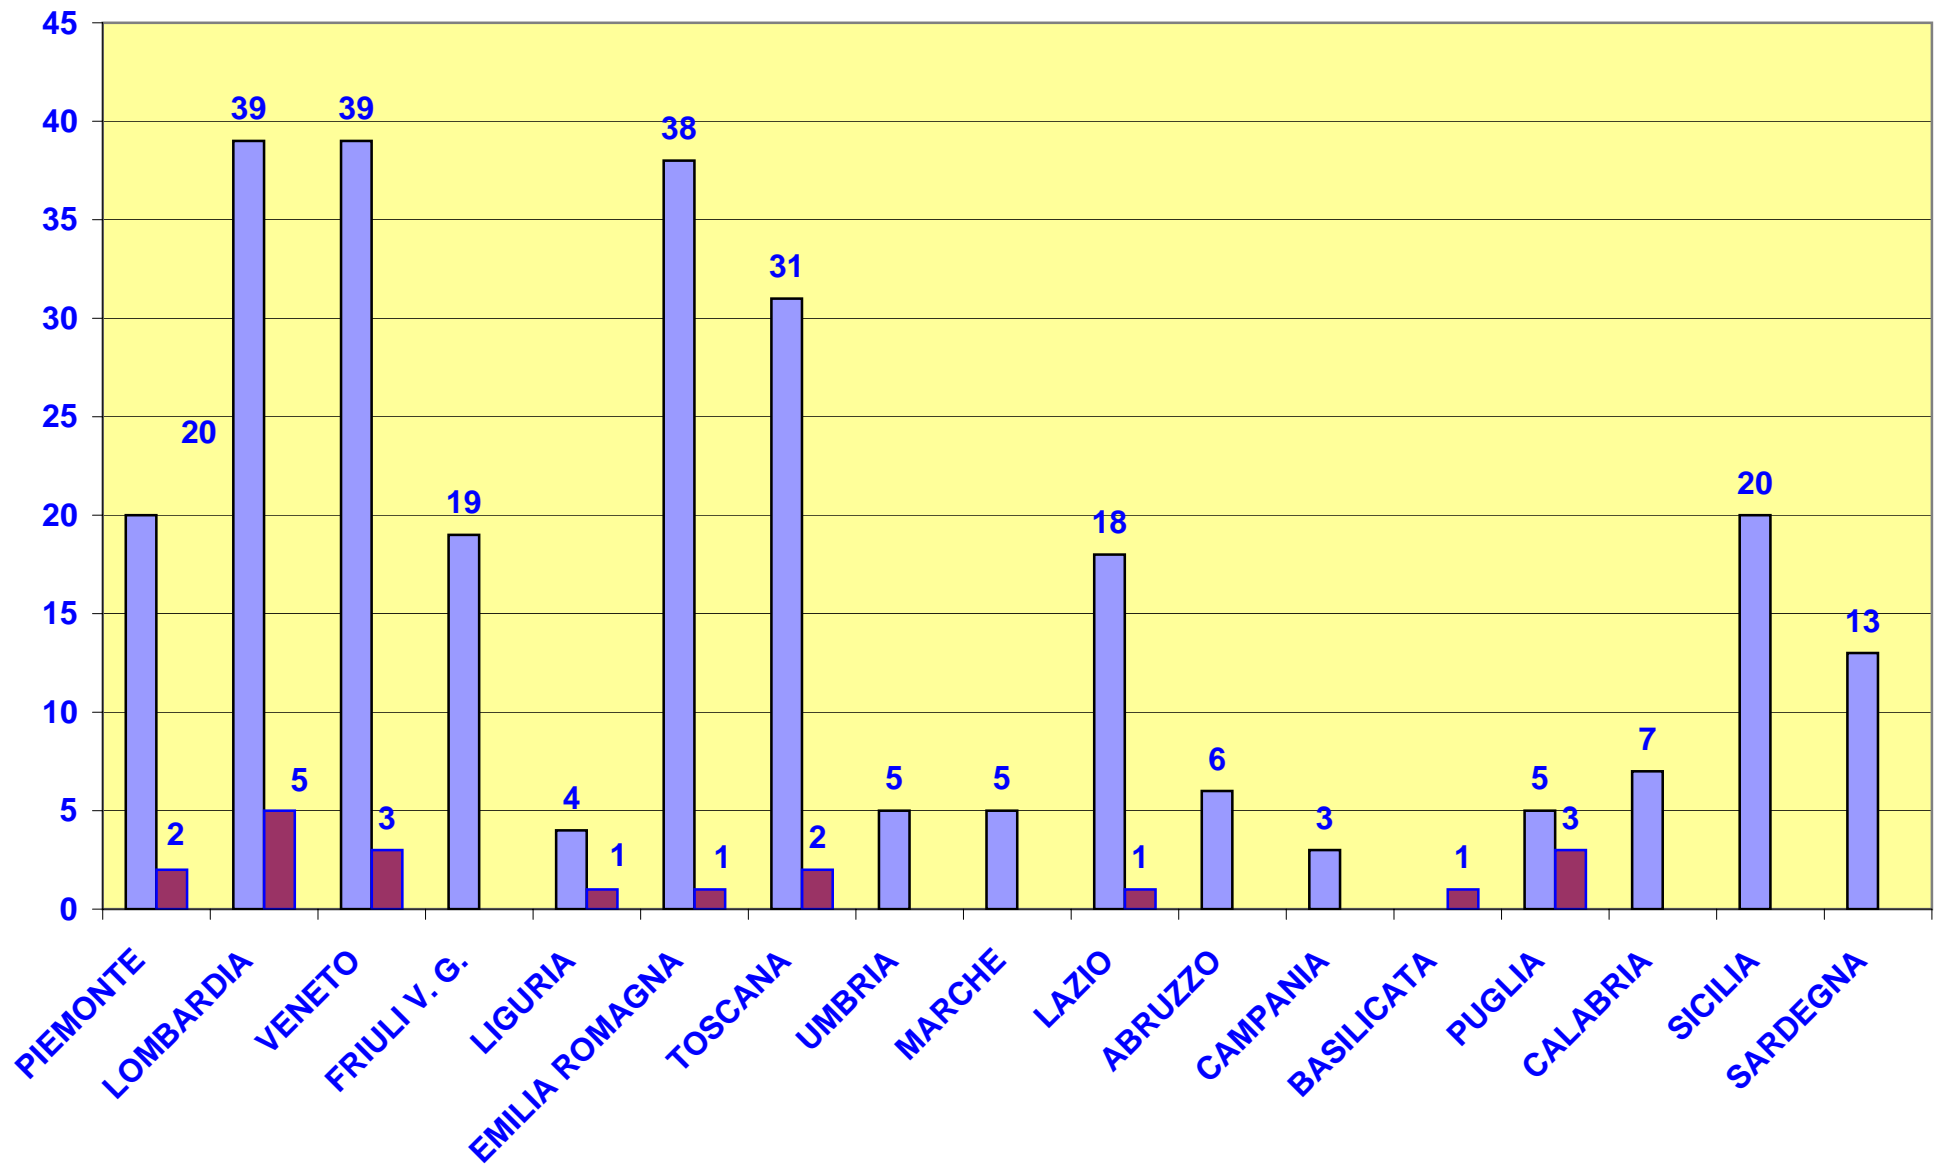

**Incidenti stradali coinvolgenti sostanze pericolose raggruppati per:
sostanze chimiche altri infiammabili e combustibili gassosi e/o solidi
Anno -2009**

<i>REGIONI</i>	<i>COMBUSTILI GASSOSI E SOLIDI</i>	<i>SOSTANZE CHIMICHE</i>	<i>TOTALE PER REGIONE</i>
PIEMONTE	20	2	22
LOMBARDIA	39	5	44
VENETO	39	3	42
FRIULI V. G.	19		19
LIGURIA	4	1	5
EMILIA ROMAGNA	38	1	39
TOSCANA	31	2	33
UMBRIA	5		5
MARCHE	5		5
LAZIO	18	1	19
ABRUZZO	6		6
CAMPANIA	3		3
BASILICATA		1	0
PUGLIA	5	3	5
CALABRIA	7		7
SICILIA	20		20
SARDEGNA	13		13
TOTALE	272	19	287