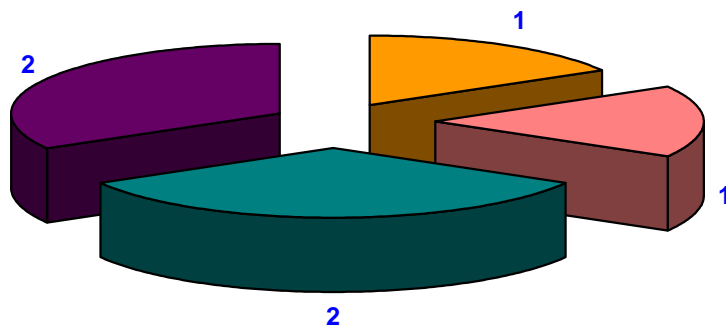

Calabria Anno 2006

DETTAGLIO SOSTANZA	DETTAGLIO TIPOLOGIA	DETTAGLIO LUOGO	DETTAGLIO CAUSA	INTERVENTI
ALTRE SOSTANZE CHIMICHE	INCIDENTE STRADALE GENERICO	STRADE EXTRAURBANE E TANGENZIALI COMUNI	SCONTRI	1
OLIO LUBRIFICANTE	INCIDENTE STRADALE GENERICO	STRADE E/O PIAZZE CITTADINE	SCONTRI	2
OLIO LUBRIFICANTE	RIMOZIONE OSTACOLI NON DOVUTI AL TRAFFICO	STRADE E/O PIAZZE CITTADINE	OSTACOLI AL TRAFFICO DI MATERIALI IN GENERE	1
OLIO COMBUSTIBILE	INCIDENTE STRADALE GENERICO	STRADE E/O PIAZZE CITTADINE	SCONTRI	1
GASOLIO	RIBALTAMENTO DI MEZZO TRASPORTANTE MERCI PERICOLOSE	STRADE EXTRAURBANE E TANGENZIALI COMUNI	RIBALTAMENTI	1