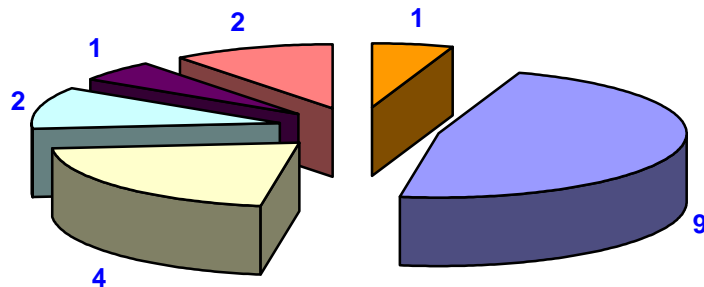

DETTAGLIO SOSTANZA	DETTAGLIO TIPOLOGIA	DETTAGLIO LUOGO	DETTAGLIO CAUSA	INTERVENTI
ALTRE SOSTANZE CHIMICHE	INCIDENTE STRADALE CON MEZZO TRASPORTANTE MERCI PERICOLOSE	STRADE EXTRAURBANE E TANGENZIALI COMUNI	SCONTRI	1
BENZINA	INCIDENTE STRADALE CON MEZZO TRASPORTANTE MERCI PERICOLOSE	STRADE EXTRAURBANE E TANGENZIALI COMUNI	ALTRI INCIDENTI E RIBALT. STRADALI	1
BENZINA	RIBALTAMENTO DI MEZZO TRASPORTANTE MERCI PERICOLOSE	STRADE EXTRAURBANE E TANGENZIALI COMUNI	ALTRI INCIDENTI E RIBALT. STRADALI	1
BENZINA	INCIDENTE STRADALE CON MEZZO TRASPORTANTE MERCI PERICOLOSE	STRADE EXTRAURBANE E TANGENZIALI COMUNI	RIBALTAMENTI	1
BENZINA	RIBALTAMENTO DI MEZZO TRASPORTANTE MERCI PERICOLOSE	STRADE EXTRAURBANE E TANGENZIALI COMUNI	RIBALTAMENTI	2
BENZINA	INCIDENTE STRADALE GENERICO	STRADE E/O PIAZZE CITTADINE	SCONTRI	4
GAS DI PETROLIO LIQUEFATTO (GPL)	RIBALTAMENTO DI MEZZO TRASPORTANTE MERCI PERICOLOSE	STRADE E/O PIAZZE CITTADINE	RIBALTAMENTI	1
GAS DI PETROLIO LIQUEFATTO (GPL)	INCIDENTE STRADALE GENERICO	STRADE EXTRAURBANE E TANGENZIALI COMUNI	SCONTRI	2
GAS DI PETROLIO LIQUEFATTO (GPL)	INCIDENTE STRADALE GENERICO	STRADE E/O PIAZZE CITTADINE	SCONTRI	1
GAS METANO	INCIDENTE STRADALE GENERICO	STRADE E/O PIAZZE CITTADINE	SCONTRI	2
GASOLIO	RIBALTAMENTO DI MEZZO TRASPORTANTE MERCI PERICOLOSE	PONTI E VIADOTTI	RIBALTAMENTI	1
OLIO LUBRIFICANTE	INCIDENTE STRADALE GENERICO	STRADE EXTRAURBANE E TANGENZIALI COMUNI	ALTRI INCIDENTI E RIBALT. STRADALI	1
OLIO LUBRIFICANTE	RIMOZIONE OSTACOLI NON DOVUTI AL TRAFFICO	STRADE EXTRAURBANE E TANGENZIALI COMUNI	ECESSIVA VELOCITA	1