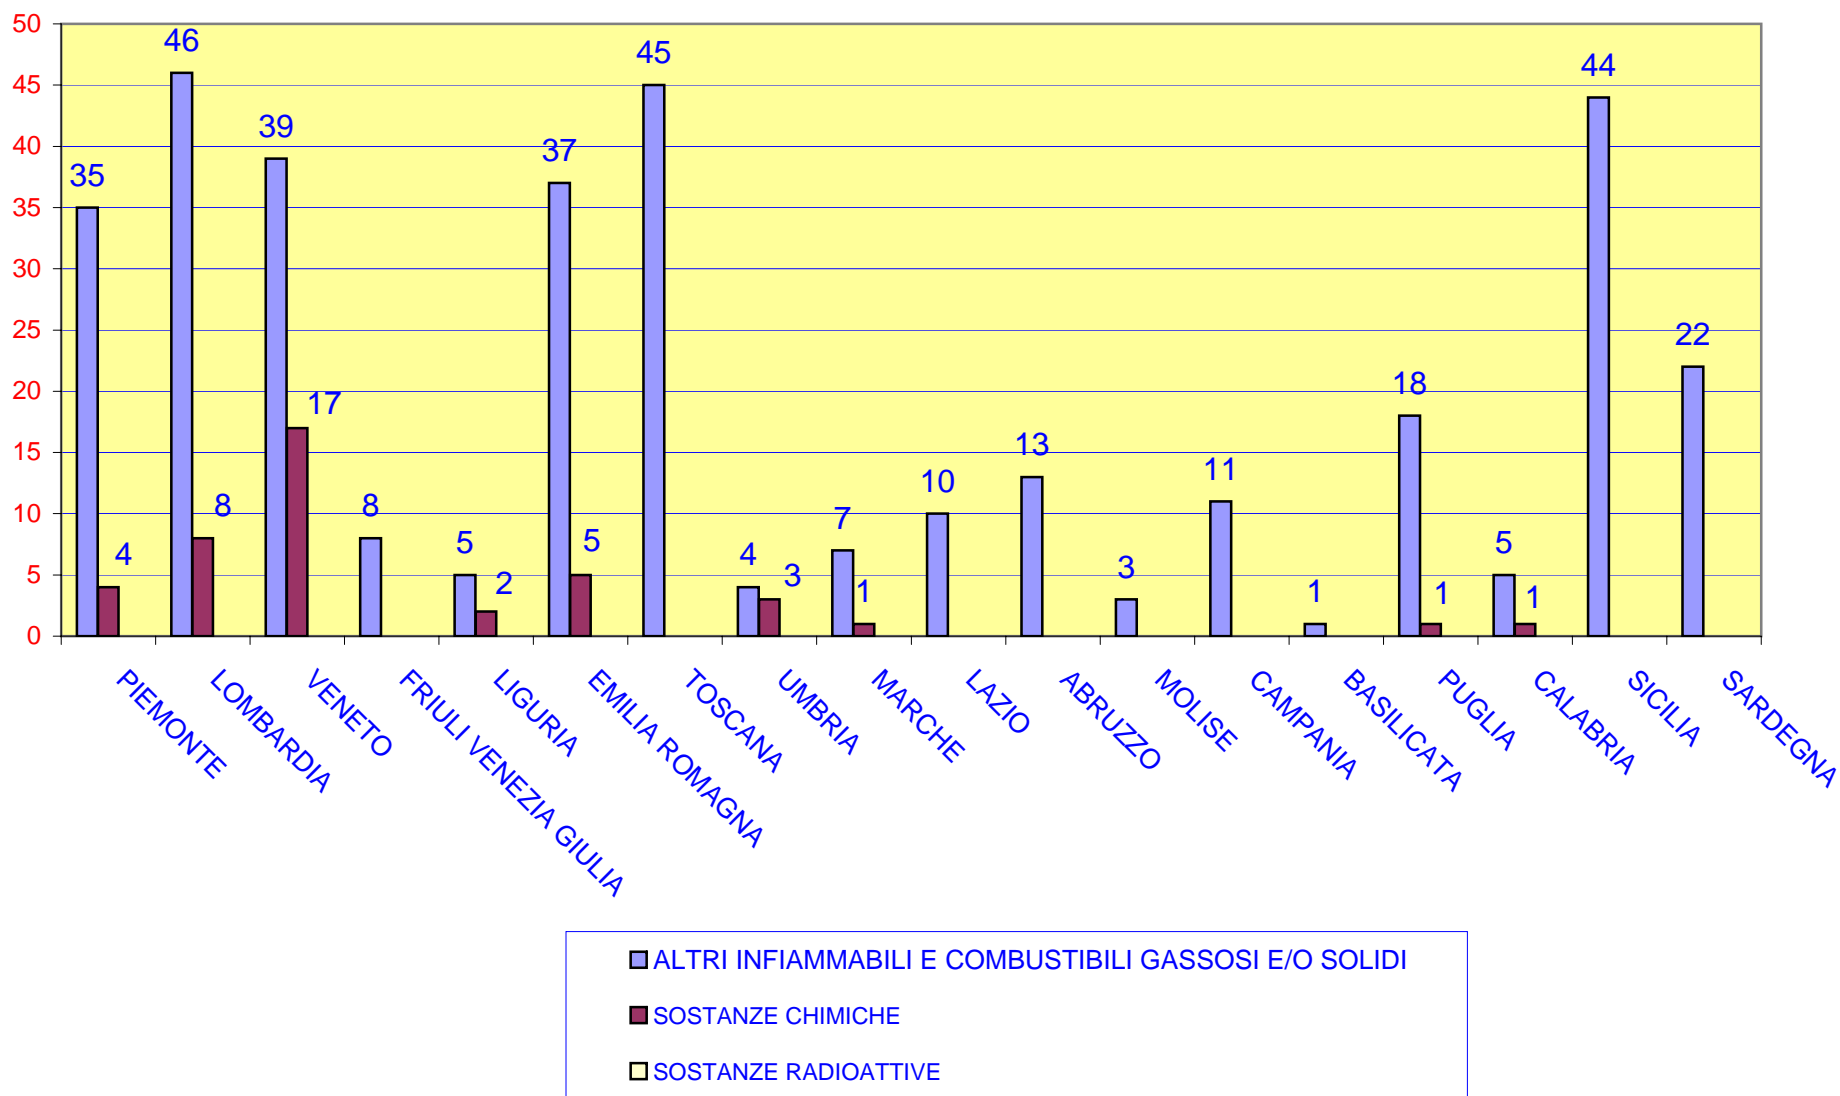

ANNO 2006

**Incidenti stradali coinvolgenti sostanze pericolose raggruppati per:
sostanze chimiche-sostanze radioattive-altri infiammabili e
combustibili gassosi e/o solidi**

	<i>ALTRI INFIAMMABILI E COMBUSTIBILI GASSOSI E/O SOLIDI</i>	<i>SOSTANZE CHIMICHE</i>	<i>SOSTANZE RADIOATTIVE</i>	<i>TOTALE PER REGIONE</i>
PIEMONTE	35	4		39
LOMBARDIA	46	8		54
VENETO	39	17		56
FRIULI VENEZIA GIULIA	8			8
LIGURIA	5	2		7
EMILIA ROMAGNA	37	5		42
TOSCANA	45			45
UMBRIA	4	3		7
MARCHE	7	1		8
LAZIO	10			10
ABRUZZO	13			13
MOLISE	3			3
CAMPANIA	11			11
BASILICATA	1			1
PUGLIA	18	1		19
CALABRIA	5	1		6
SICILIA	44			44
SARDEGNA	22			22
TOTALE	353	42	0	395

**Incidenti stradali coinvolgenti sostanze pericolose raggruppati per:
(sostanze chimiche - sostanze radioattive - altri infiammabili e
combustibili gassosi e/o solidi)**